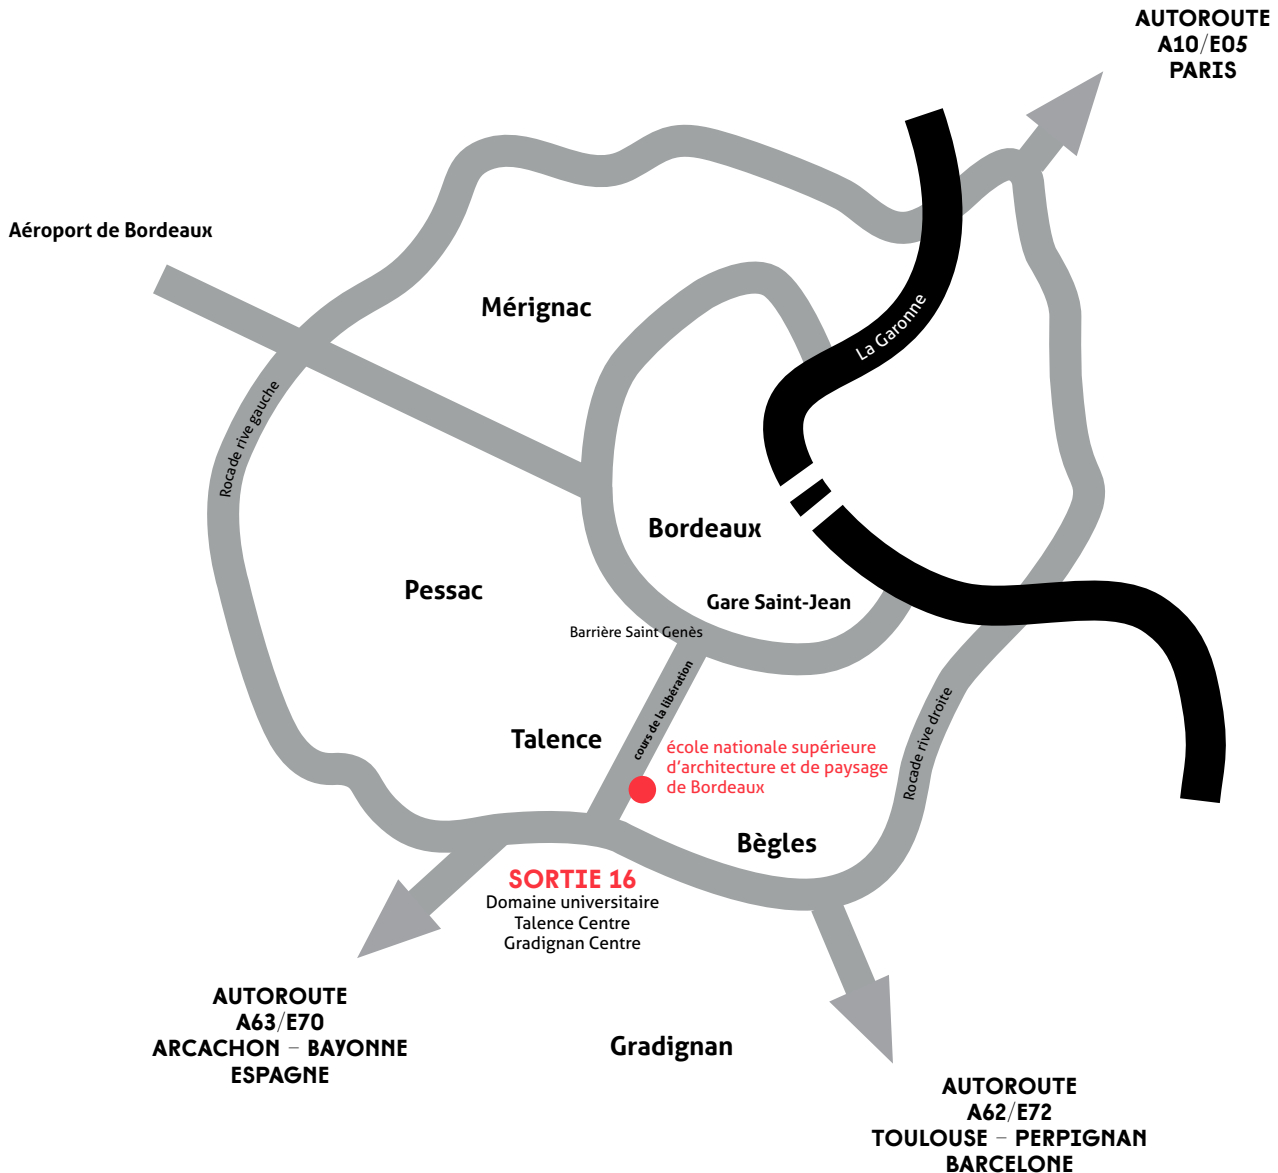

ACCÈS À L'ÉCOLE

► EN BUS

Depuis la Gare Saint-Jean (rue Saint Vincent de Paul), prendre la **liane 10** (direction Beausoleil), descendre à l'arrêt École de Management ou La Paillière.

► EN VOITURE

Prendre la rocade et sortir à la **sortie 16** (Gradignan-Talence). Prendre la direction Talence. Entrée de l'école : 2^e feu à droite.